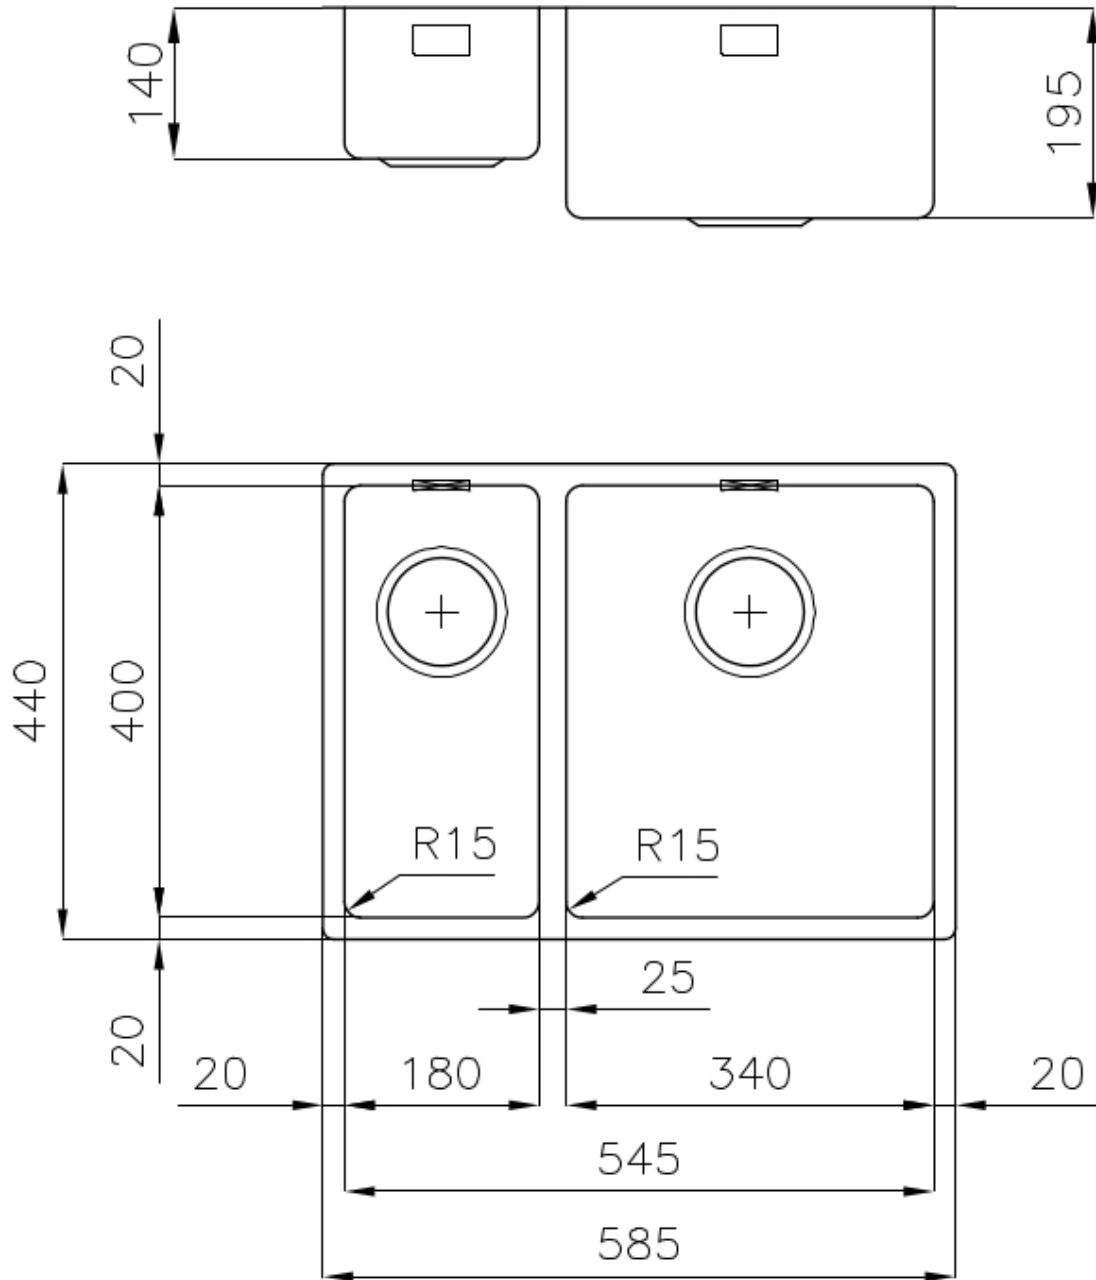

VIDANGE 3,5" BASKET

La vidange est équipé d'une grande bonde de 3,5", avec un bouchon à panier pratique qui empêche les parties solides de s'écouler dans le drain.

PÉRIMÈTRE TROP COMPLET

Le trop plein est un dispositif de sécurité toujours présent sur les éviers Foster qui empêche l'eau de déborder de la cuve en cas d'oubli. La solution du vidange périmétrique améliore l'esthétique grâce à sa forme carrée et essentielle.

Brossée Foster

Matériau

Acier inoxydable AISI 304

Textures Brossée Foster

Base 60 cm

Dimensions 585x440 mm

Équipement standard Crochets de fixation, joint, vidange, trop-plein et siphon, Emballage en boîte

Trous mitigeur Pas de trous en standard

Trou d'encastrement Voir fiche technique

Égouttoir Non

Largeur 58 cm

Mesure cuve 340x400 + 180x400mm

Numéro cuves 2 cuves

Vidange Vidange de 3,5

DESSINS TECHNIQUES

ACCESSOIRES OPTIONNELS