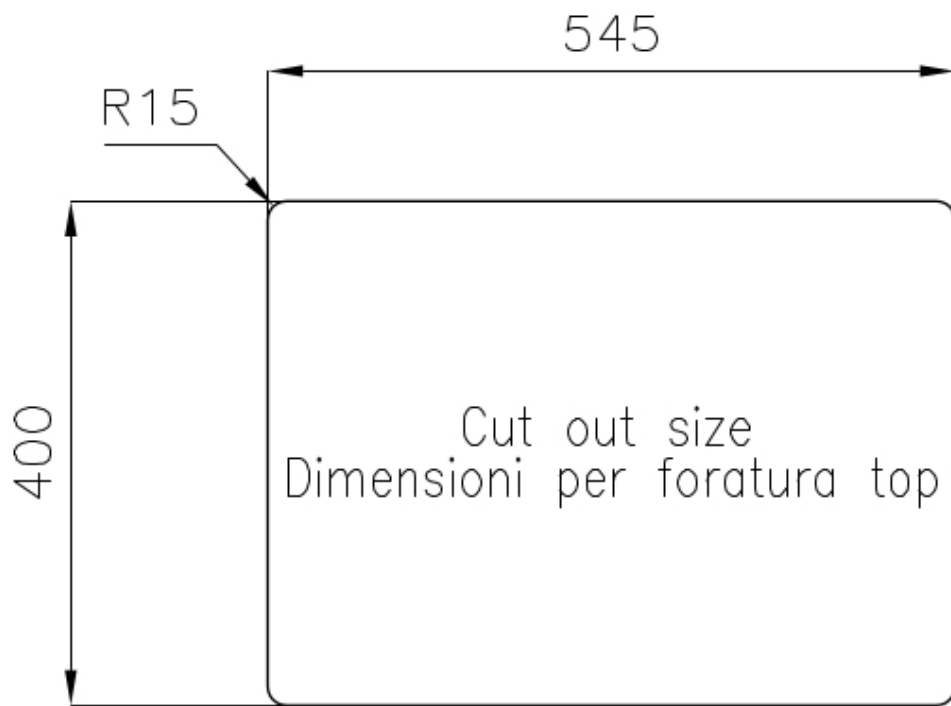

Brossée Foster

Matériau

Acier inoxydable AISI 304

Textures Brossée Foster

Base 60 cm

Dimensions 585x440 mm

Équipement standard Crochets de fixation, joint, vidange, trop-plein et siphon, Emballage en boîte

Trous mitigeur Pas de trous en standard

Trou d'encastrement Voir fiche technique

Égouttoir Non

Largeur 58 cm

Mesure cuve 340x400 + 180x400mm

Numéro cuves 2 cuves

Vidange Vidange de 3,5

DESSINS TECHNIQUES

ACCESSOIRES OPTIONNELS